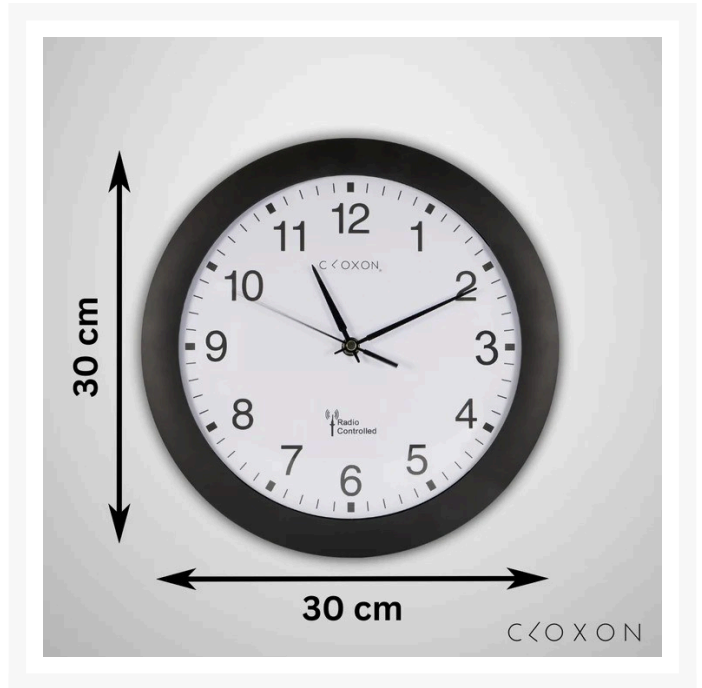

CLOXON Funkwanduhr 30 cm in Schwarz: Zeitlose Eleganz für Ihr Zuhause und Büro

Produktbilder

CLOXON Funkwanduhr 30 cm in Schwarz: Zeitlose Eleganz für Ihr Zuhause

Unsere elegante Funkwanduhr ist nicht nur funktional, sondern auch ein stilvolles Accessoire für jeden Raum. Mit präziser Funktechnologie läuft sie immer auf die Sekunde genau, ohne dass Sie manuelle Zeiteinstellungen vornehmen müssen.

Die klaren Zahlen und Zeiger im klassischen Design fügen sich harmonisch in jede Umgebung ein – sei es im Wohnzimmer, Schlafzimmer oder Büro. Die einfache Installation ermöglicht es Ihnen, die Uhr an jeder Wand anzubringen.

Bitte beachten Sie: Batterien sind nicht im Lieferumfang enthalten!

Technische Details

Durchmesser	30 cm
Farbe	Schwarz
Ziffernblatt	12 arabische Zahlen
Funkuhr	Ja
Batterietyp	AA-Batterie