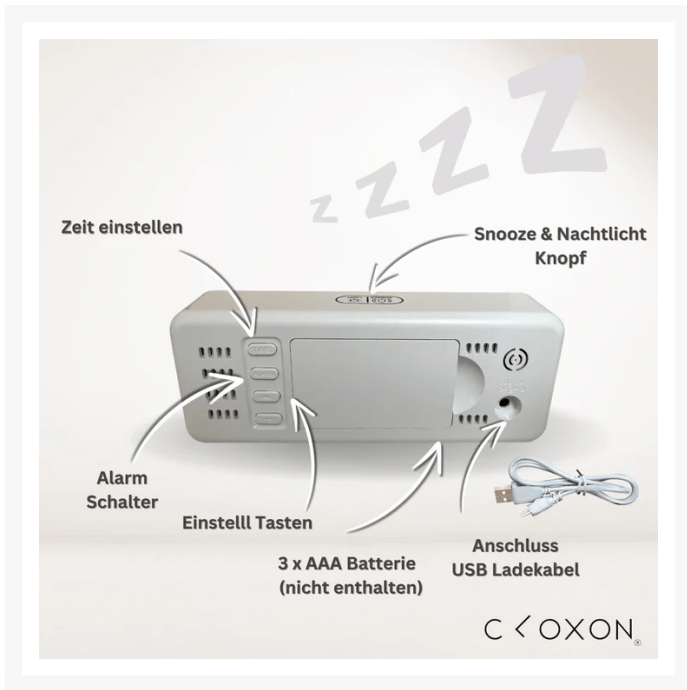

CLOXON® LED Wecker: USB-Ladeanschluss, Großes Display, Lauter Alarm & Datumstemperaturanzeige

Produktbilder

CLOXON® LED Wecker: USB-Ladeanschluss, Großes Display, Lauter Alarm & Datumstemperaturanzeige

Erwecken Sie Ihren Morgen mit dem **CLOXON Digitalen LED Wecker**, der nicht nur durch sein großes Display besticht, sondern auch mit einem USB-Ladeanschluss für höchste Flexibilität ausgestattet ist. Dieser Wecker ist ein wahres Multitalent und bietet Ihnen eine umfassende Anzeige von Zeit, Monat, Tag und Temperatur auf einem übersichtlichen 14x5,5x3cm Display.

Energieversorgung nach Ihrem Bedarf: Dank des USB-Ladeanschlusses und des beiliegenden 1 Meter langen USB-Kabels können Sie den Wecker vielseitig und unabhängig von festen Stromquellen nutzen. Die benutzerfreundliche Gestaltung mit eindeutigen Tasten ermöglicht eine intuitive Einstellung von Zeit und Alarm.

Perfekt für jeden Raum: Ob als stilvolles Accessoire auf Ihrem Nachttisch oder als praktischer Zeitgeber in Kinderzimmer, Wohnzimmer oder Büro – dieser Wecker passt sich perfekt an jede Umgebung an. Die anpassbare Helligkeit des Displays und die praktische Snooze-Funktion bieten Ihnen zusätzlichen Komfort.

Design und Funktionalität in Einem: Der CLOXON Digitale LED Wecker überzeugt durch sein schlankes Design und seine vielfältigen Funktionen, die ihn zu einem unverzichtbaren Bestandteil Ihres Alltags machen.